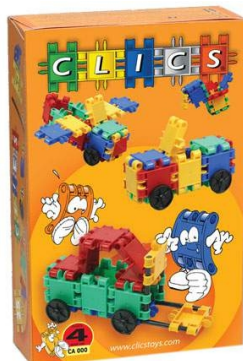

### ХАРАКТЕРИСТИКИ

Производитель: CLICS

Возраст: от 2 лет

Материал: пластмасса

Направление развития: фантазия, образ. мышление

Страна производитель: Бельгия

Упаковка: картонная коробка

Количество деталей: 28